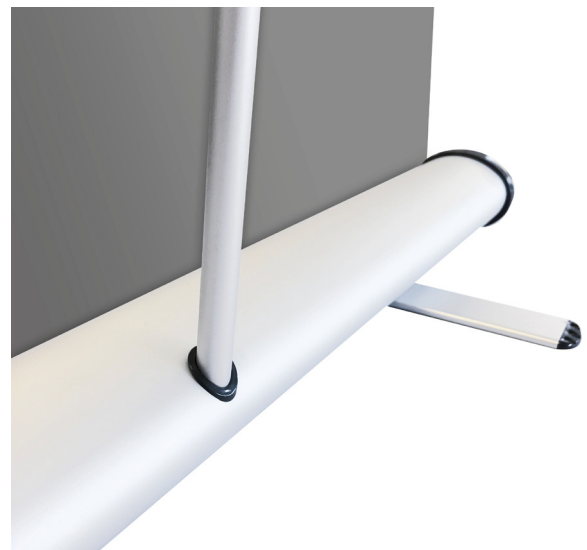

Rollup Comfort Produktdetails

100 x 212 cm

60 Sek.

4 kg

i Tragetasche (gepolstert!)

i Kopf-Klemmleiste

i 3-teiliges Gestänge (mit Gummizug)

i hochwertiges Aluminium Gehäuse, matt

i Stabile FüÙe mit Kunststoff-Endkappen

i Einzigartiges rundes Design