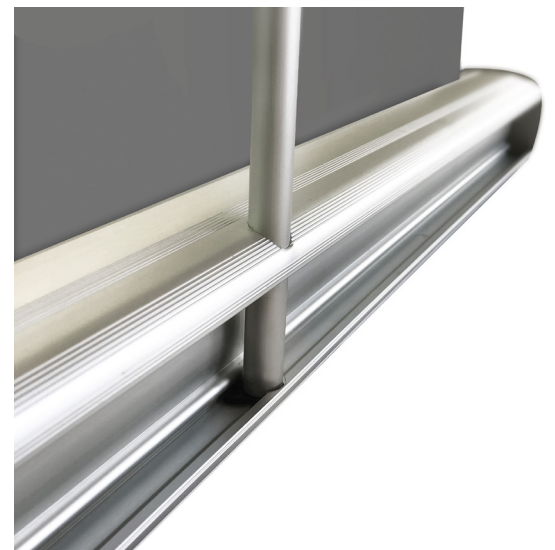

# Rollup ECO

Produktdetails

85 x 212 cm

60 Sek.

2,5 kg

**i** Tragetasche (ungepolstert)

**i** Kopf-Klemmleiste

**i** 3-teiliges Gestänge  
(mit Gummizug)